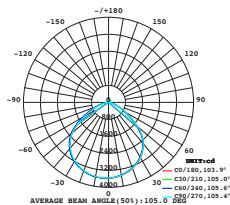

CANOPY

IP
65

CANOPY LED infädd armatur med högt ljusflöde, perfekt som takbelysning för bland annat bensinstationer, kulvertar och undergångspassager. CANOPY LED väljs vid nyinstallation samt som ersättningsarmatur för äldre konventionell belysning. LED-modulen är monterad på en kylare av aluminium med flänsar för effektiv värmeavledning. 5 års garanti. Livslängd 50 000 timmar. Miljövarudeklaration och återvinningsplan kan redovisas.

Namn: ACTIVE

Artnr:	10-7001	10-7002	10-7003	10-7004
WATT	75	100	130	150
LUMEN	9 269 lm	12 533 lm	15 453 lm	18 117 lm
LUMEN/WATT	123 lm/W	125 lm/W	119 lm/W	122 lm/W
CCT	5000K	5000K	5000K	5000K
CRI	>80%	>80%	>80%	>80%
MATERIAL	Alu	Alu	Alu	Alu
LJUSSPRIDNING	105°	104°	106°	104°
STYRNING	On/Off	On/Off	On/Off	On/Off
SPÄNNING	110-227V	110-227V	110-227V	110-227V
FREKVENNS	50-60Hz	50-60Hz	50-60Hz	50-60Hz
MÅTT	432 x 408 x 108 mm	432 x 408 x 108 mm	432 x 408 x 108 mm	432 x 408 x 108 mm
VIKT	4,7 kg	4,7 kg	4,7 kg	4,7 kg
PFI	>92	>95	>96	>97
IP KLASSNING	IP65	IP65	IP65	IP65
ANSLUTNING	Kabel	Kabel	Kabel	Kabel
DRIFTTEMP	-30 - +50	-30 - +50	-30 - +50	-30 - +50
UGR	<30	<32	<32	<33
LIVSLÄNGD	50 000 tim	50 000 tim	50 000 tim	50 000 tim

LUMINOUS INTENSITY DISTRIBUTION DIAGRAM

LUMINOUS INTENSITY DISTRIBUTION DIAGRAM

Ljuskurva 10-7003

LUMINOUS INTENSITY DISTRIBUTION DIAGRAM

Ljuskurva 10-7004

LUMINOUS INTENSITY DISTRIBUTION DIAGRAM