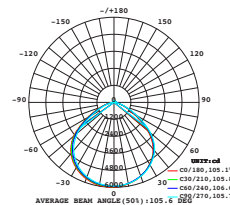

Namn: ACTIVE

Artnr:	10-7001	10-7002	10-7003	10-7004
WATT	75	100	130	150
LUMEN	9 269 lm	12 533 lm	15 453 lm	18 117 lm
LUMEN/WATT	123 lm/W	125 lm/W	119 lm/W	122 lm/W
CCT	5000K	5000K	5000K	5000K
CRI	>80%	>80%	>80%	>80%
MATERIAL	Alu	Alu	Alu	Alu
LJUSSPRIDNING	105°	104°	106°	104°
STYRNING	On/Off	On/Off	On/Off	On/Off
SPÄNNING	110-227V	110-227V	110-227V	110-227V
FREKVENNS	50-60Hz	50-60Hz	50-60Hz	50-60Hz
MÅTT	432 x 408 x 108 mm	432 x 408 x 108 mm	432 x 408 x 108 mm	432 x 408 x 108 mm
VIKT	4,7 kg	4,7 kg	4,7 kg	4,7 kg
PFI	>92	>95	>96	>97
IP KLASSNING	IP65	IP65	IP65	IP65
ANSLUTNING	Kabel	Kabel	Kabel	Kabel
DRIFTTEMP	-30 - +50	-30 - +50	-30 - +50	-30 - +50
UGR	<30	<32	<32	<33
LIVSLÄNGD	50 000 tim	50 000 tim	50 000 tim	50 000 tim

Ljuskurva 10-7001

LUMINOUS INTENSITY DISTRIBUTION DIAGRAM

Ljuskurva 10-7002

LUMINOUS INTENSITY DISTRIBUTION DIAGRAM

Ljuskurva 10-7003

LUMINOUS INTENSITY DISTRIBUTION DIAGRAM

Ljuskurva 10-7004

LUMINOUS INTENSITY DISTRIBUTION DIAGRAM