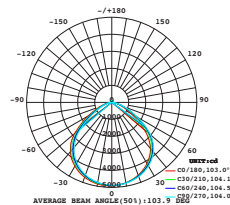

Namn: ACTIVE

Artnr:	10-7001	10-7002	10-7003	10-7004
WATT	75	100	130	150
LUMEN	9 269 lm	12 533 lm	15 453 lm	18 117 lm
LUMEN/WATT	123 lm/W	125 lm/W	119 lm/W	122 lm/W
CCT	5000K	5000K	5000K	5000K
CRI	>80%	>80%	>80%	>80%
MATERIAL	Alu	Alu	Alu	Alu
LJUSSPRIDNING	105°	104°	106°	104°
STYRNING	On/Off	On/Off	On/Off	On/Off
SPÄNNING	110-227V	110-227V	110-227V	110-227V
FREKVENNS	50-60Hz	50-60Hz	50-60Hz	50-60Hz
MÅTT	432 x 408 x 108 mm	432 x 408 x 108 mm	432 x 408 x 108 mm	432 x 408 x 108 mm
VIKT	4,7 kg	4,7 kg	4,7 kg	4,7 kg
PFI	>92	>95	>96	>97
IP KLASSNING	IP65	IP65	IP65	IP65
ANSLUTNING	Kabel	Kabel	Kabel	Kabel
DRIFTTEMP	-30 - +50	-30 - +50	-30 - +50	-30 - +50
UGR	<30	<32	<32	<33
LIVSLÄNGD	50 000 tim	50 000 tim	50 000 tim	50 000 tim

Ljuskurva 10-7001

LUMINOUS INTENSITY DISTRIBUTION DIAGRAM

Ljuskurva 10-7002

LUMINOUS INTENSITY DISTRIBUTION DIAGRAM

Ljuskurva 10-7003

LUMINOUS INTENSITY DISTRIBUTION DIAGRAM

Ljuskurva 10-7004

LUMINOUS INTENSITY DISTRIBUTION DIAGRAM